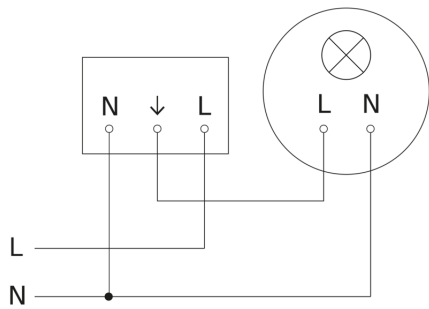

Bewegungsmelder - Professional Line

HF 3360

COM1 - Unterputz rund
EAN 4007841 033682
Art.-Nr. 033682

HF 3360

COM1 - Unterputz rund
EAN 4007841 033682
Art.-Nr. 033682

Schaltplan Master

Schaltplan Master-Slave Vernetzung